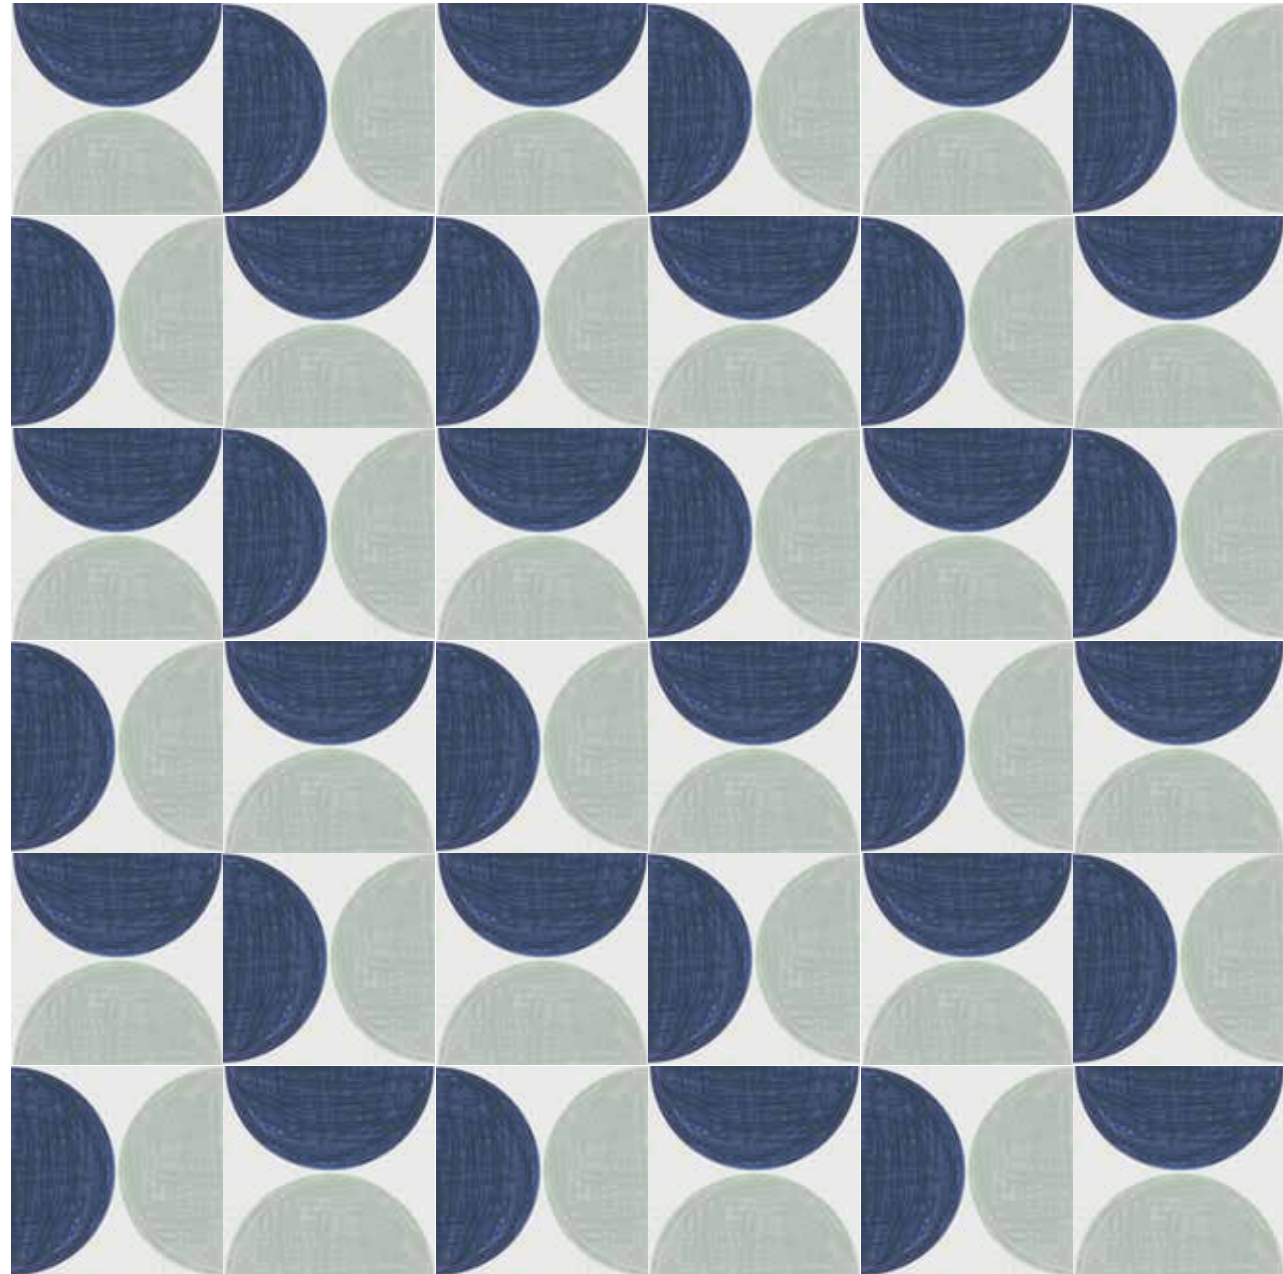

Atelier 01

K95080400001VTE0
Royal blue & cadet blue circle
Royal mavi & cadet mavi daire

K95080500001VTE0
Cadet blue circle
Cadet mavi daire

K95080600001VTE0
Royal blue circle
Royal mavi daire

K95080400001VTE0
Royal blue & cadet blue circle
Royal mavi & cadet mavi daire