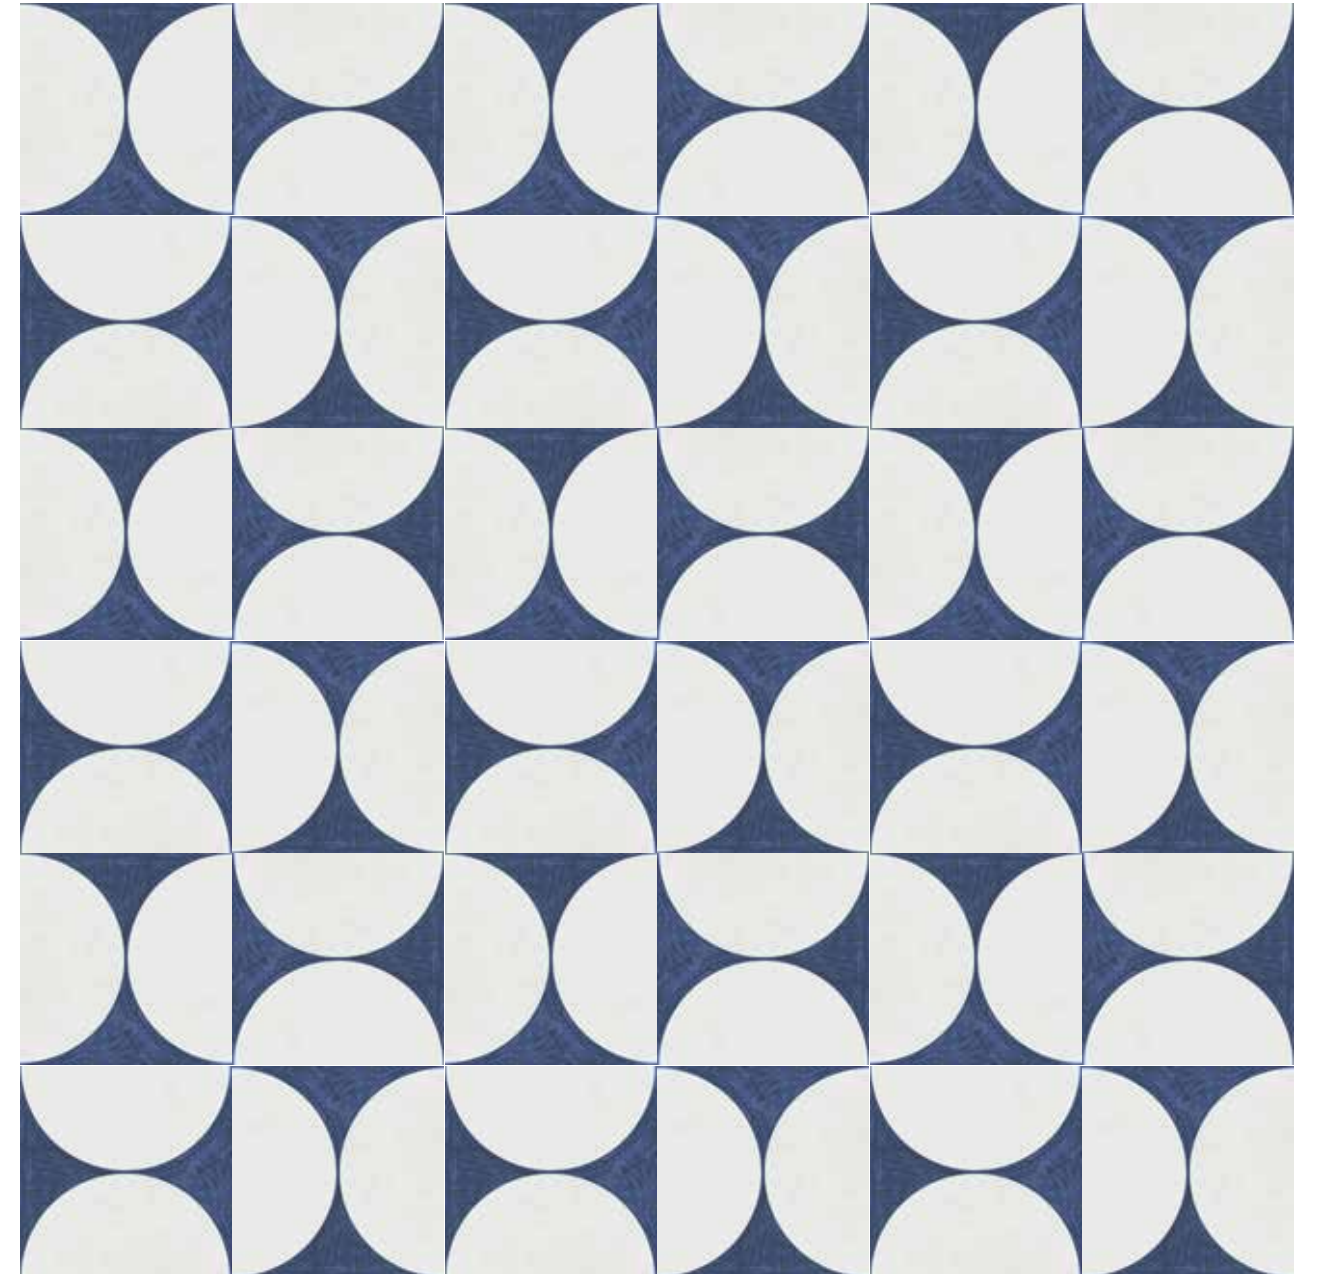

K95080500001VTE0
Cadet blue circle
Cadet mavi daire

K95080600001VTE0
Royal blue circle
Royal mavi daire

K95080200001VTE0
Royal blue & black circle
Royal mavi & siyah daire

K95080600001VTE0
Royal blue circle
Royal mavi daire