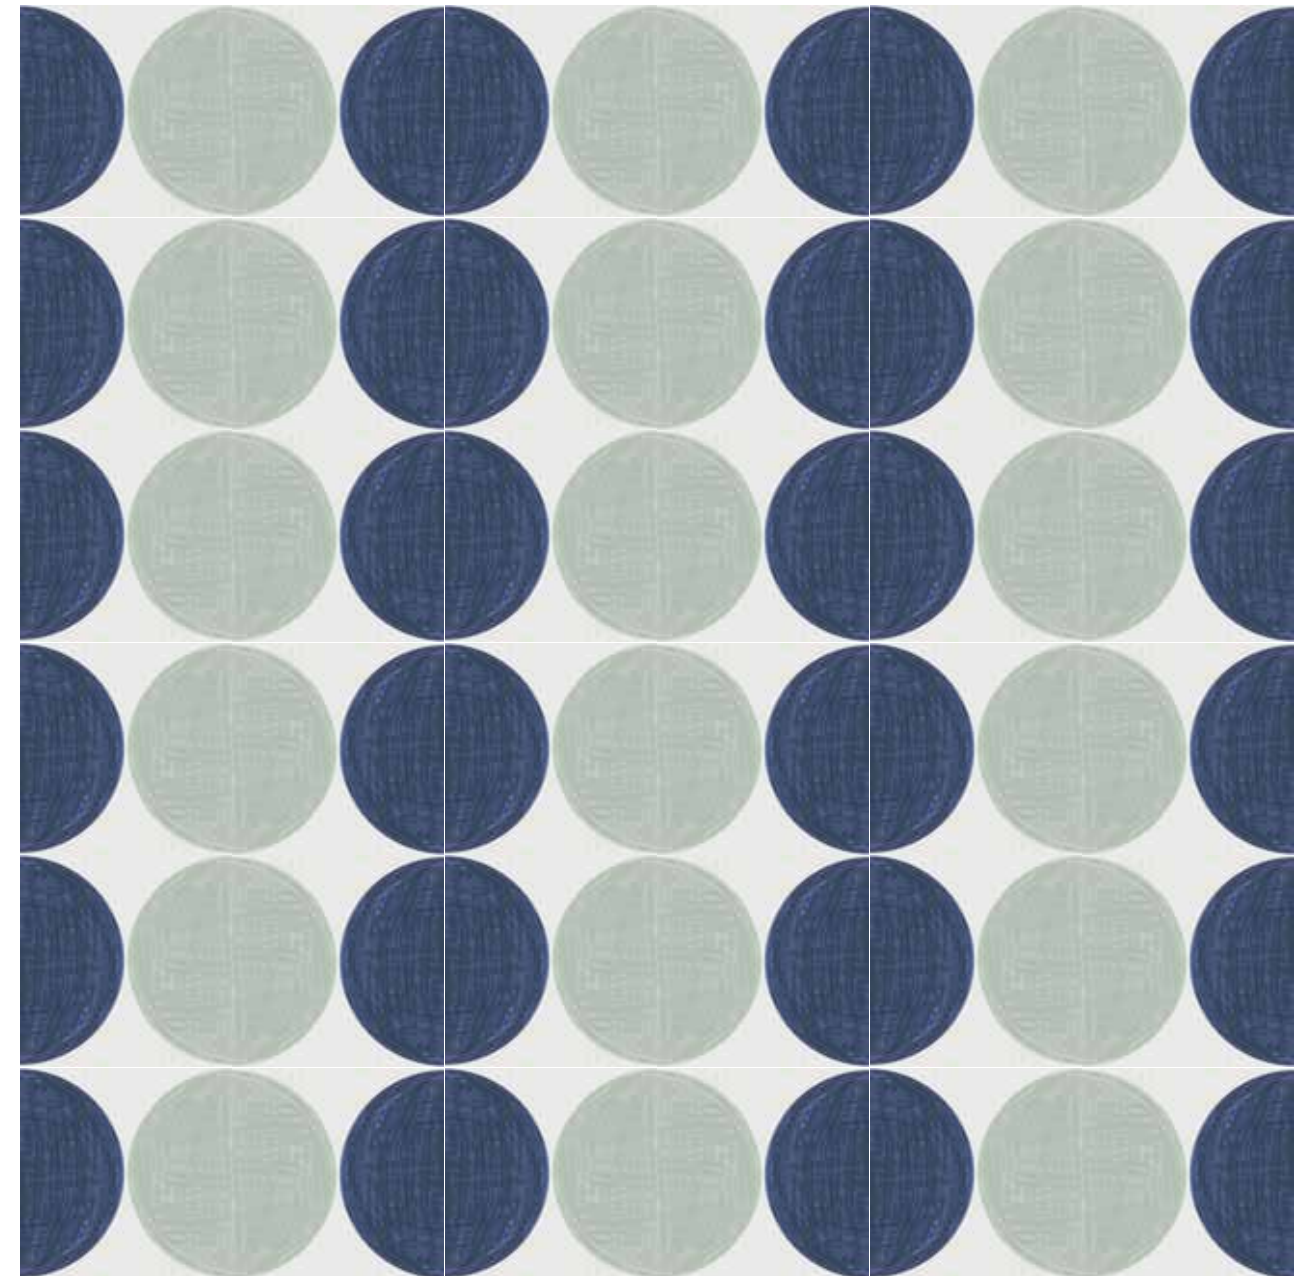

Atelier 01

K95080400001VTE0
Royal blue & cadet blue circle
Royal mavi & cadet mavi daire

K95080500001VTE0
Cadet blue circle
Cadet mavi daire

K95080600001VTE0
Royal blue circle
Royal mavi daire

K95080400001VTE0
Royal blue & cadet blue circle
Royal mavi & cadet mavi daire