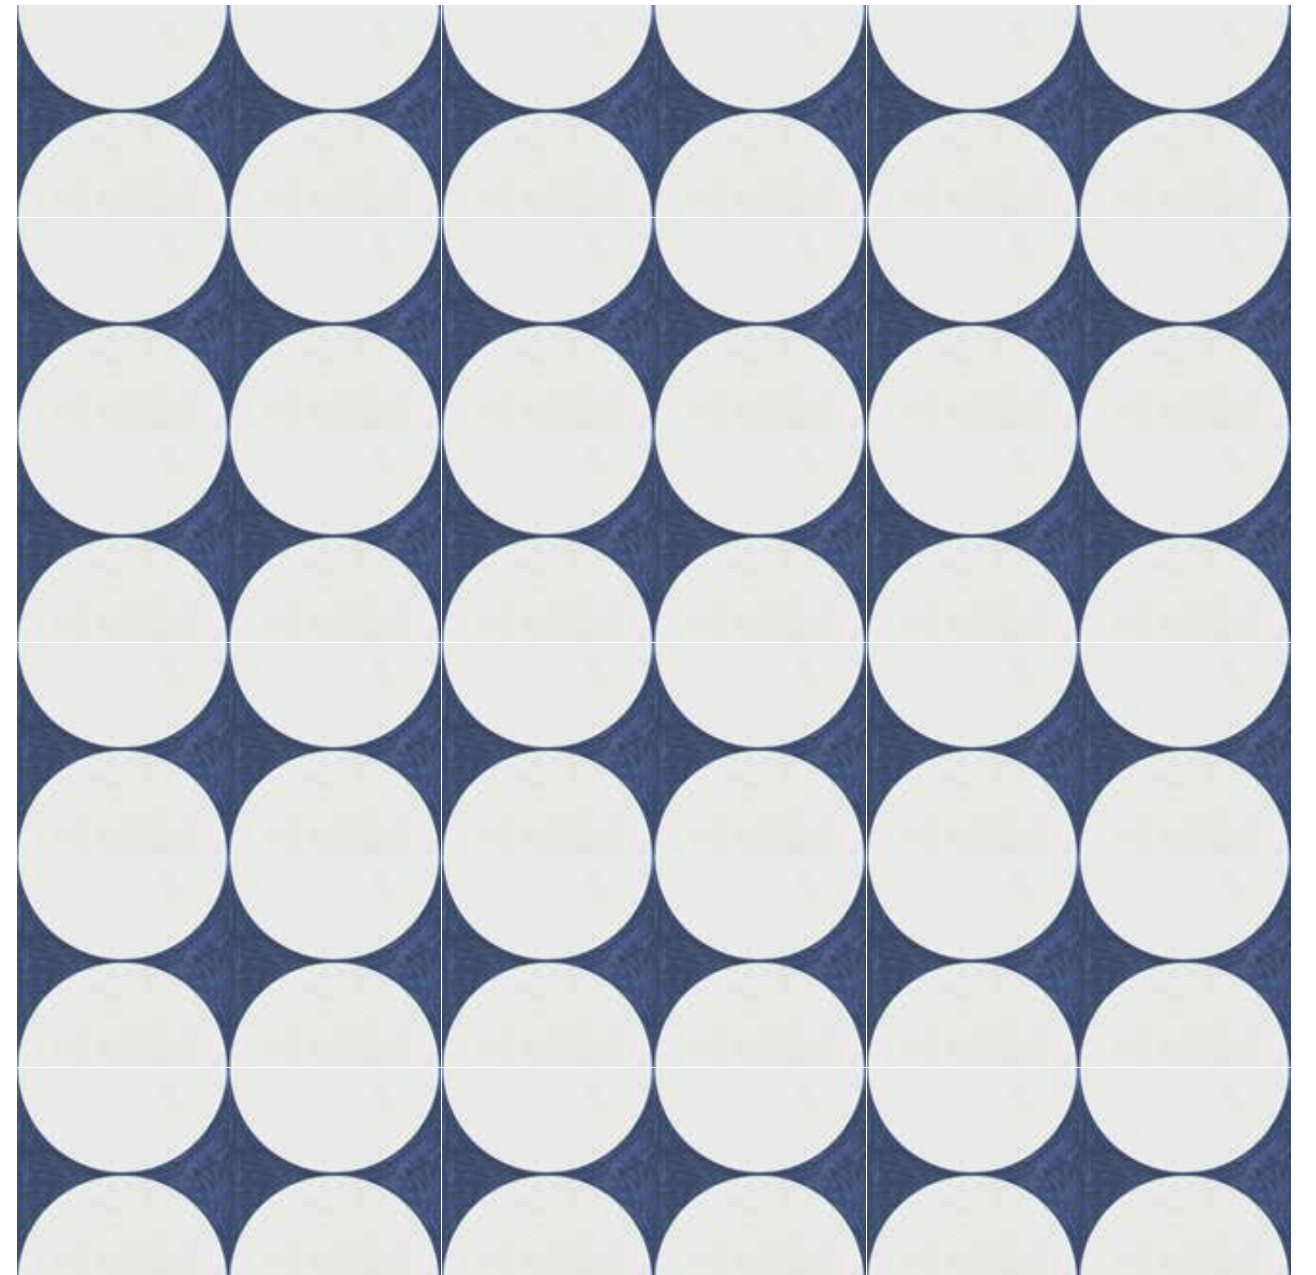

K95080600001VTE0
Royal blue circle
Royal mavi daire