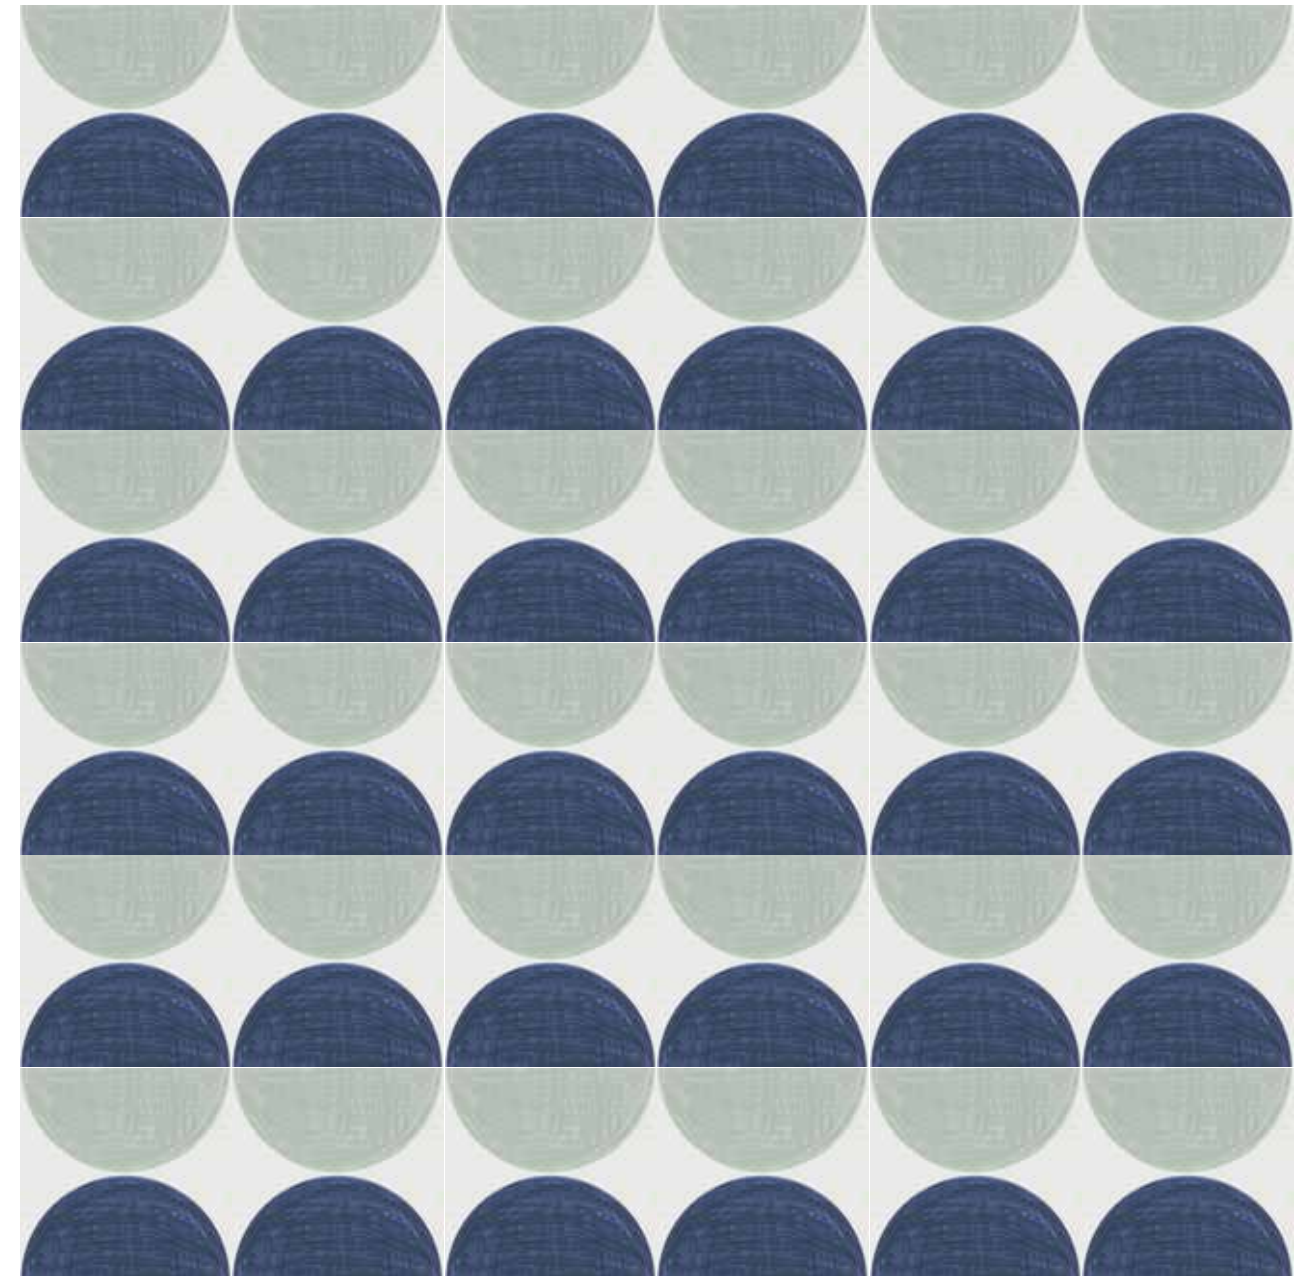

Atelier 01

K95080600001VTE0
Royal blue circle
Royal mavi daire

K95080500001VTE0
Cadet blue circle
Cadet mavi daire

K95080400001VTE0
Royal blue & cadet blue circle
Royal mavi & cadet mavi daire

Atelier 01

Body type / Bünye tipi
Glazed porcelain / Sırlı porselen